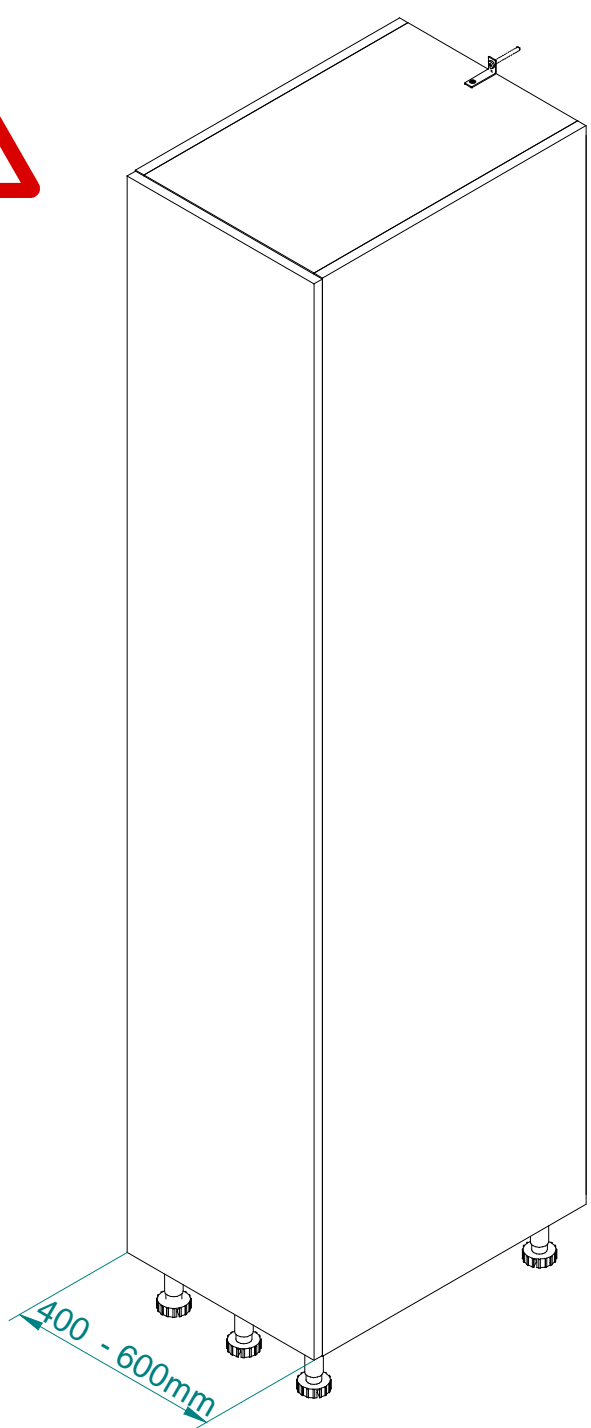

MAXIMA

Cargo Midi 30-60, Maxi 30-40

Rejs Spółka z o. o.
PL 87-500 Rypin
ul. Mławska 61
tel. +48 54 280 5651
fax +48 54 280 6192
www.rejs.eu

REJS
wyposażenie mebli

x4

x6

Brak w zestawie not included

Brak w zestawie
not included